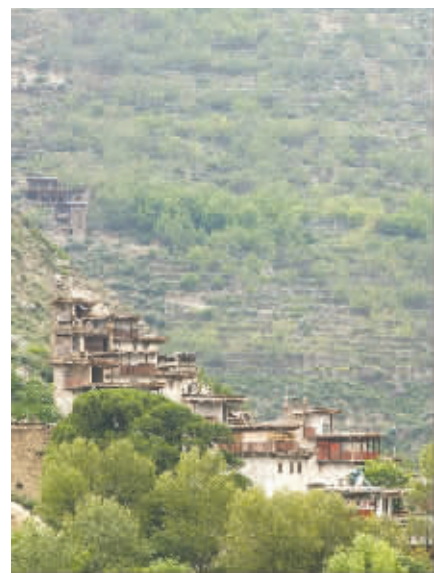

甲居藏寨 摄影 王天志

宜万铁路区段整治施工 34列旅客列车运营秩序或有影响

成都商报讯(记者 张舒)为了确保列车安全运营,宜万铁路从5月3日至月底按计划进行区段整治施工。昨日,记者从成都铁路局获悉,预计将有34列旅客列车的正常运输秩序受到影响,可能会出现晚点现象。成铁局提醒,旅客出行前请咨询当地火车站或留意车站公告,避免耽误行程。

高考体尖生加分测试6月13日~15日进行

成都商报讯(记者 江浪莎)据省教育考试院消息,我省2013年体育尖子生加分资格认定和专项测试将于6月13日~15日在成都体育学院进行。对有由他人代考或替他人考试等作弊行为的考生,取消其当年报名参加高校招生考试的各科成绩,并视情节轻重,同时给予暂停参加普通高考1~3年的处理;情节特别严重的,同时给予暂停参加各种国家教育考试1~3年的处理。

凡申请今年体尖生加分的考生,须是在2010年9月1日以后参加以下三类比赛中获得二级运动员称号或达到二级运动员(含以上)技术等级标准的应届高中毕业生:

第一,参加重大国际体育比赛或全国性体育比赛(限国家体育总局、教育部批准举办的综合性运动会和年度单项体育比赛,不含分区分站赛,且符合我省规定的享受体尖生加分的

至长阳段。

据成都铁路局初步预计,将有34列旅客列车运营秩序或有影响,具体车次为:

宜昌往万州方向有K529次、K1093次、K619次、K503次、K1021次、T251次、K1097次、K787次、K697次、K357次、K745次、K1257次、K1270次、K1022次、K788次、K1094次、K358次。万州往宜昌方向有K1047次、K1097次、K787次、K357次、K745次、K503次、K1021次、K1048次、K358次、K1258次、K1196次、K620次、K698次、K530次、T252次、K788次、K1094次。

27个体育竞赛项目)取得前6名。

第二,在全国性体育比赛,以及经省教育厅、体育局批准举办的省级中学生、青少年比赛的以下项目中获得二级运动员称号(或达到二级运动员技术等级标准)的体尖生:田径、游泳、篮球、排球、足球、艺术体操、网球、乒乓球、羽毛球、武术、国际象棋、中国象棋、围棋、射击、射箭、举重、柔道、跆拳道、摔跤、曲棍球、棒球、垒球、赛艇、皮划艇、健美操、定向越野、无线电测向。

第三,在市(州)教育局、体育局举办的市级中学生、青少年田径、游泳比赛中达到二级运动员标准的体尖生。

需要注意的是,在我省体育尖子生加分的27项体育竞赛中,每个项目每年度只认定列入省教育厅、省体育局竞赛计划的省中学生、青少年比赛。

大朗福寿园 人生后花园. Advertisement for a cemetery with various services and contact information.